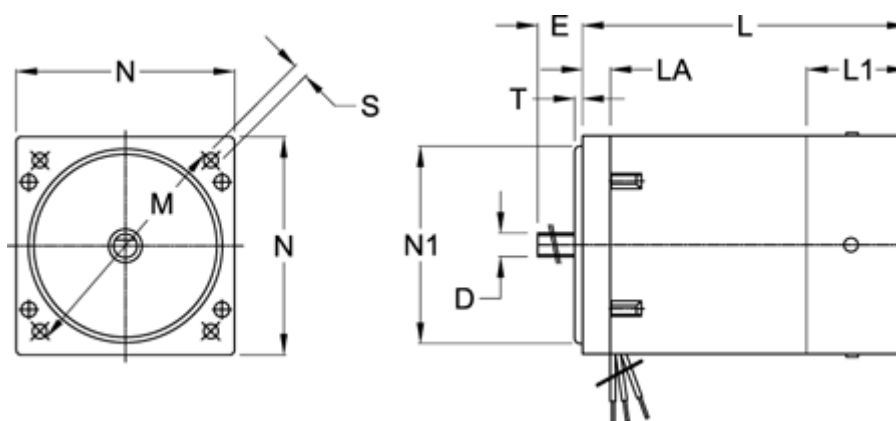

Varenummer: 722090060346  
Beskrivelse: Induktionsmotor 9IF60P4C 60W  
1300om 1x220-240V 50HZ fort. aksel

## Mål

Antal tænder = 12	N	= 90
D Ø = 9.63	N1 Ø	= 83
E = 18	S	= 4xø6,5
L = 120	T	= 2
L1 = 40	Vægt (kg)	= 2.6
LA = 6.5		
Modul = 0.6		
M Ø = 104		